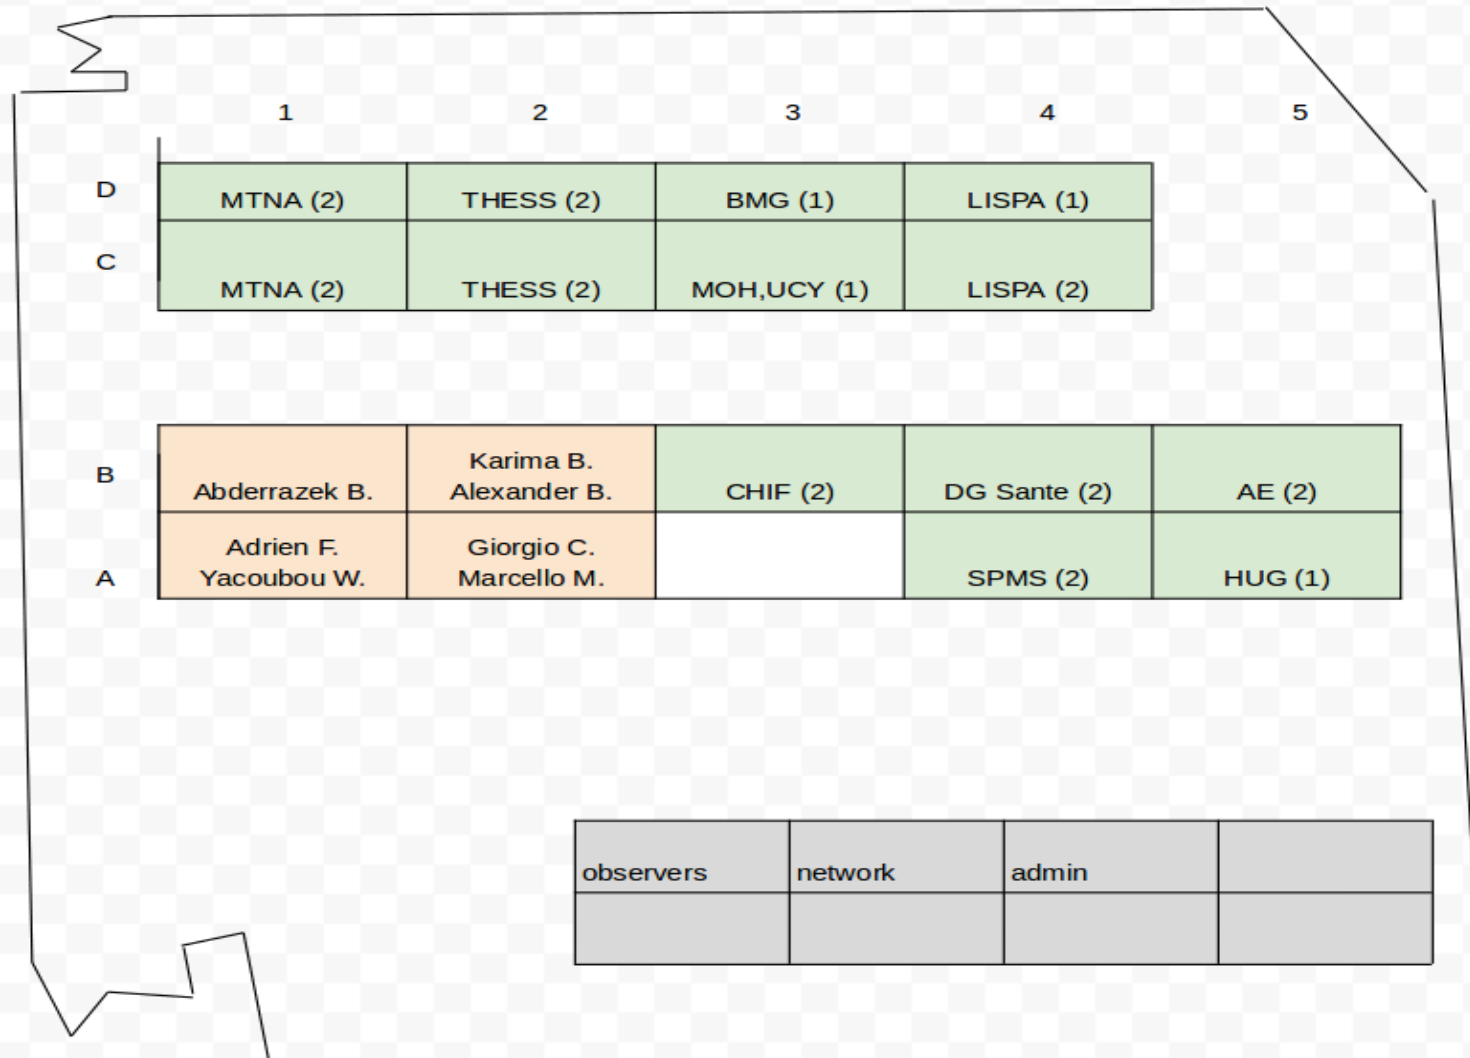

■ Tables Layout